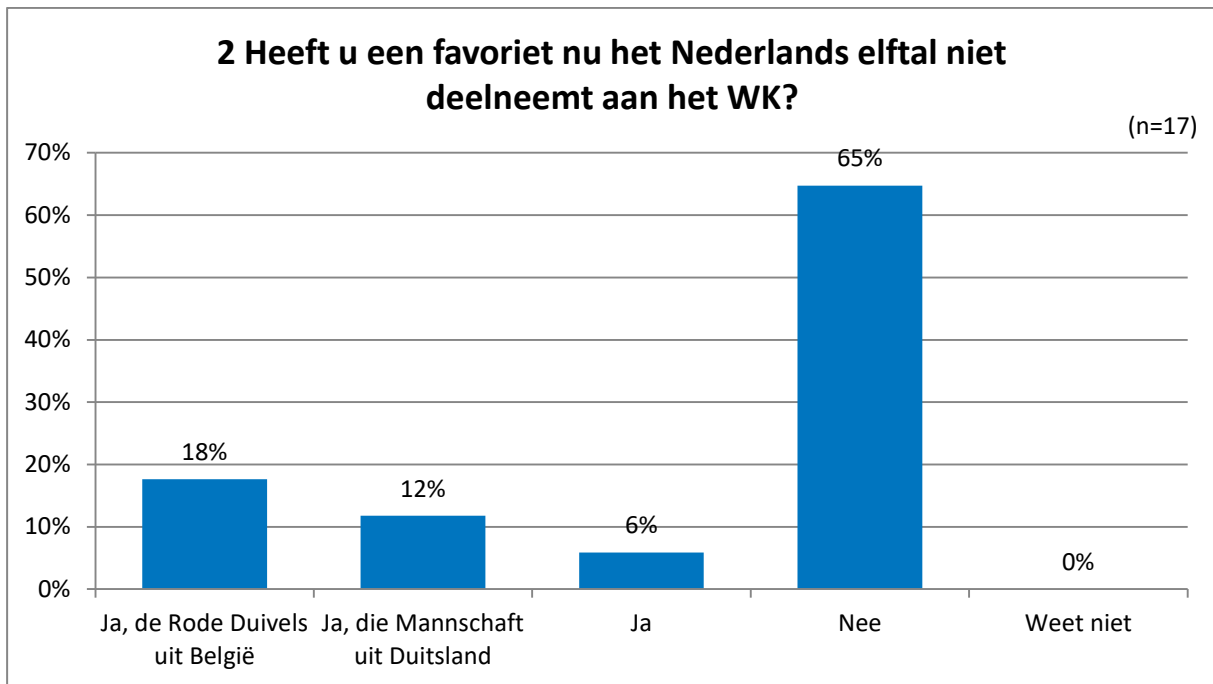

Op vraag "2 Heeft u een favoriet nu het Nederlands elftal niet deelneemt aan het WK?" antwoordt 65% van de respondenten met: "Nee".

Ja, namelijk:

- Brazilië