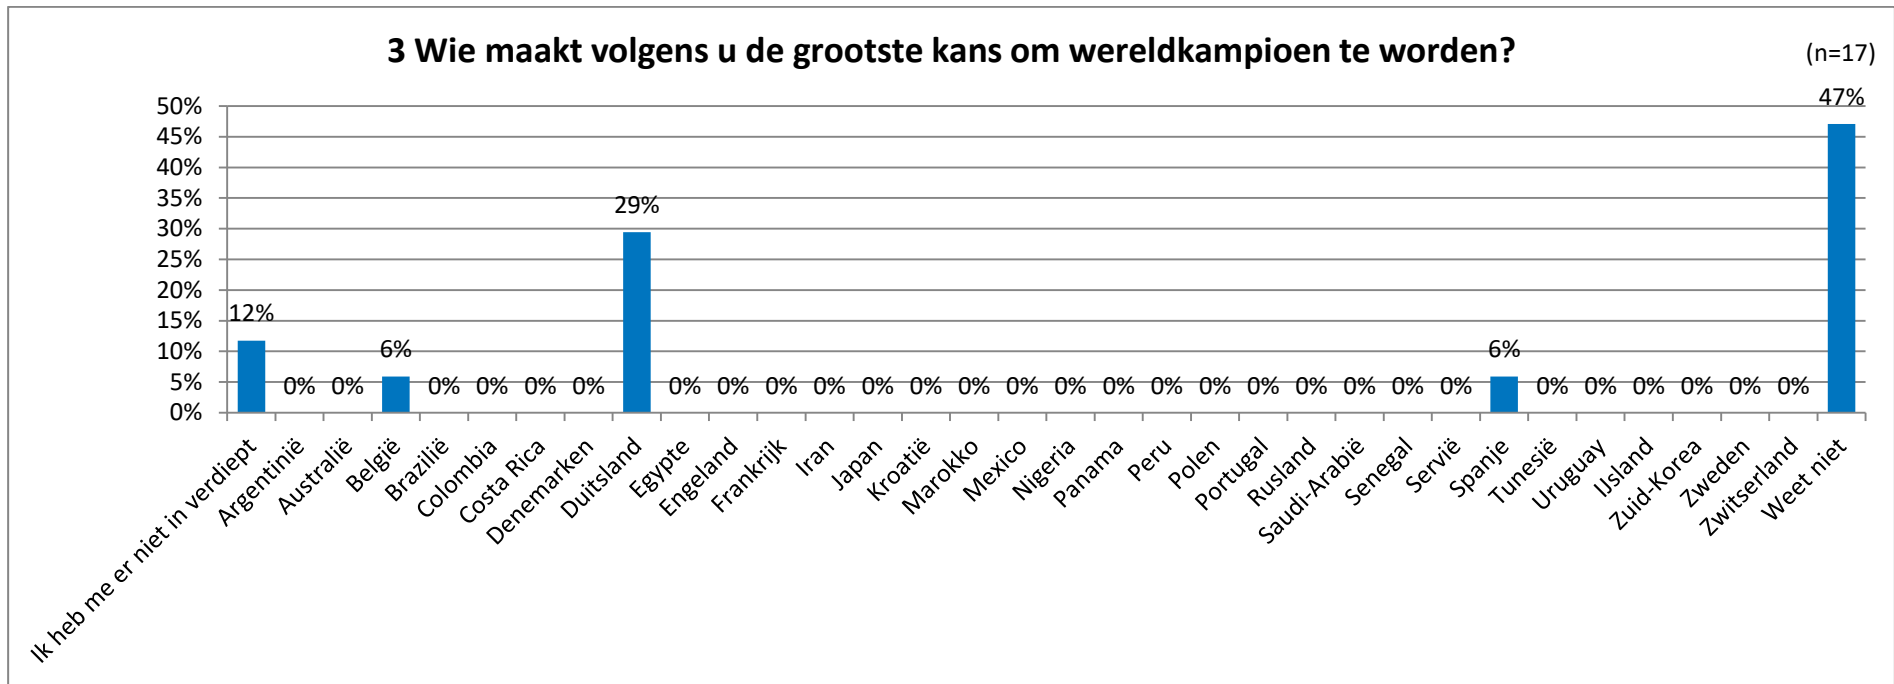

Wereldkampioenschappen Voetbal 2018

Op vraag "1 Gaat u WK wedstrijden voetbal kijken dit jaar?" antwoordt 35% van de respondenten met: "Ja, enkele".

Op vraag "2 Heeft u een favoriet nu het Nederlands elftal niet deelneemt aan het WK?" antwoordt 65% van de respondenten met: "Nee".

Ja, namelijk:

- Brazilië

Op vraag "3 Wie maakt volgens u de grootste kans om wereldkampioen te worden?" antwoordt 47% van de respondenten met: "Weet niet".

Op vraag "4 Wat heeft het Nederlands elftal nodig om zich wel te kwalificeren voor het EK in 2020?" is het meest gekozen antwoord (53%): "Meer discipline".