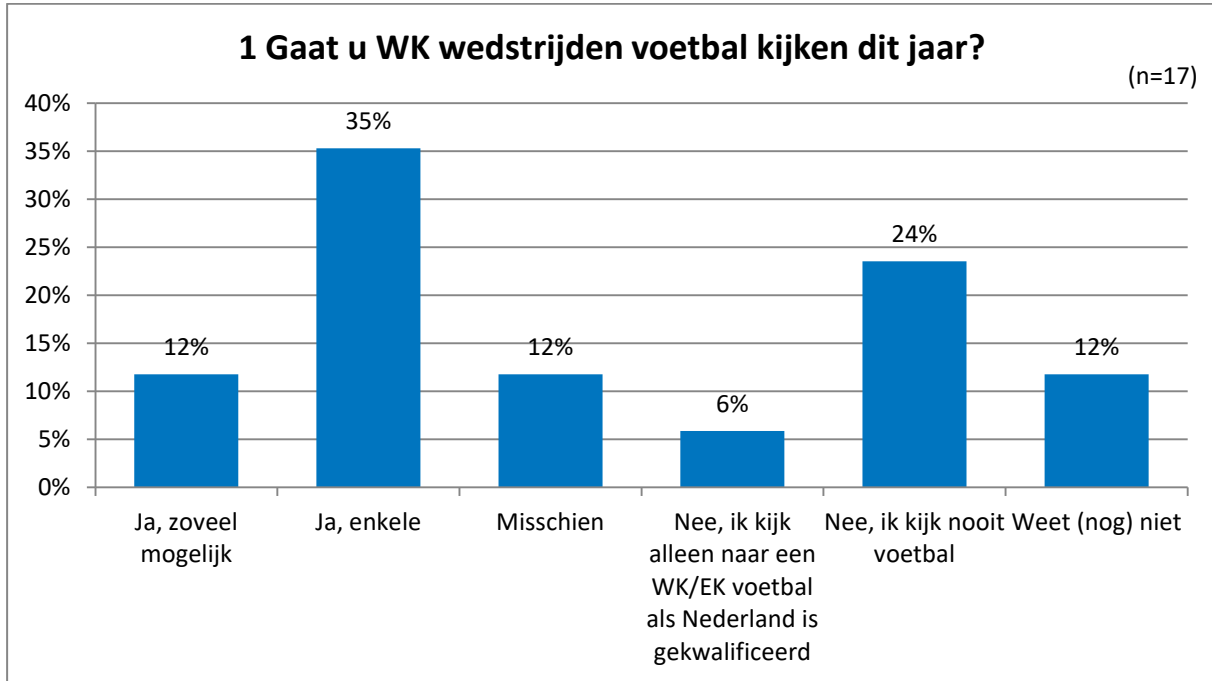

De vragenlijst bevat dit keer een onderwerp met een ludiek tintje. Op 14 juni zal de openingswedstrijd van het wereldkampioenschap voetbal (WK) worden afgetrapt in Rusland. We horen graag of het WK leeft onder de Limburgers ondanks het Nederlands elftal zich niet heeft gekwalificeerd voor het WK.

Wereldkampioenschappen Voetbal 2018

Op vraag "1 Gaat u WK wedstrijden voetbal kijken dit jaar?" antwoordt 35% van de respondenten met: "Ja, enkele".