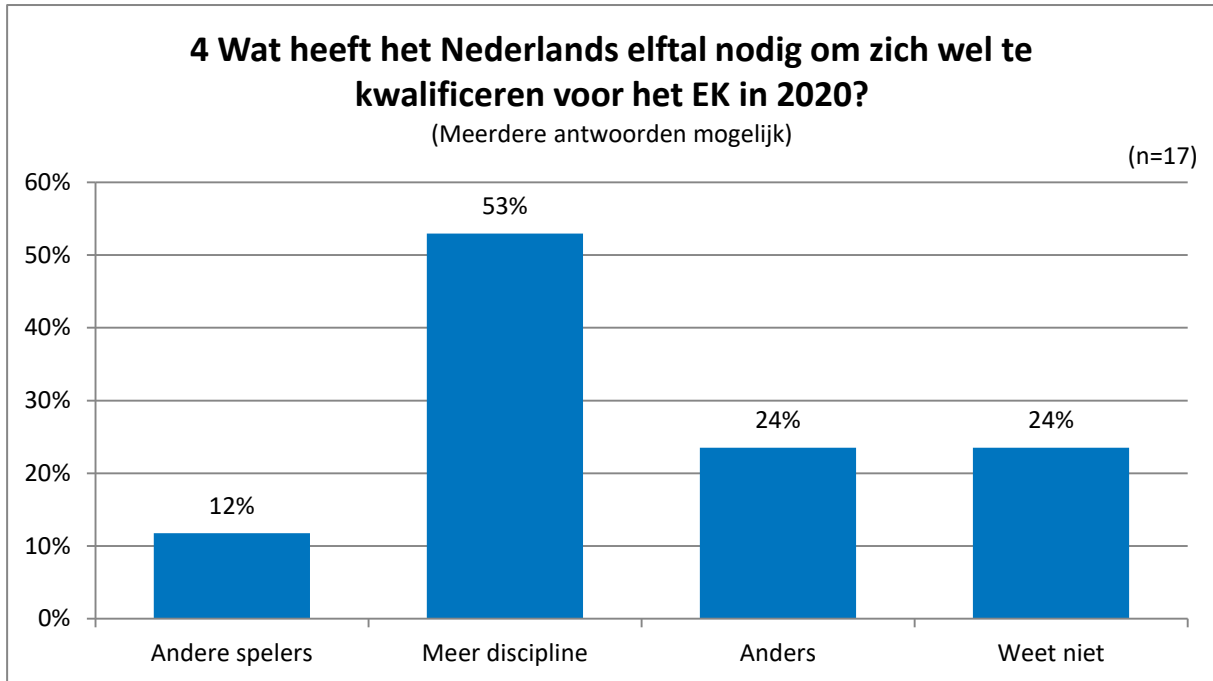

Wereldkampioenschappen Voetbal 2018

Op vraag "1 Gaat u WK wedstrijden voetbal kijken dit jaar?" antwoordt 35% van de respondenten met: "Ja, enkele".

Op vraag "2 Heeft u een favoriet nu het Nederlands elftal niet deelneemt aan het WK?" antwoordt 65% van de respondenten met: "Nee".

Ja, namelijk:

- Brazilië

Op vraag "3 Wie maakt volgens u de grootste kans om wereldkampioen te worden?" antwoordt 47% van de respondenten met: "Weet niet".

Op vraag "4 Wat heeft het Nederlands elftal nodig om zich wel te kwalificeren voor het EK in 2020?" is het meest gekozen antwoord (53%): "Meer discipline".